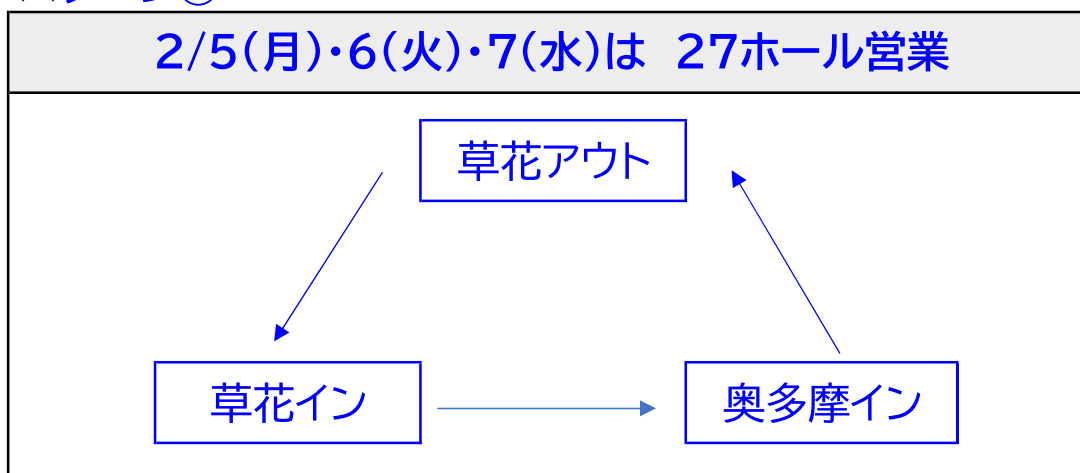

下記 日程にて「奥多摩コース・カート路誘導線切り替え工事」を行います。  
ご迷惑をお掛け致しますが ご協力を お願い致します。

期間:令和6年2月5日(月)~15日(木)

■金・土・日・祝日は 通常の36ホール営業

■月・火・水・木は 変則の27ホール営業

パターン①

パターン②